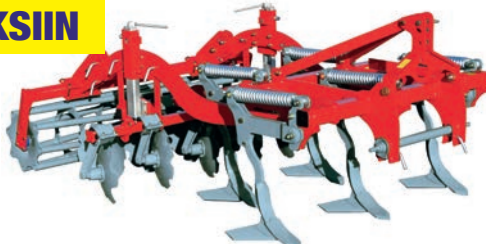

**JYVÄS-  
MAATALOUS**

**KEVÄT-  
MARKKINAT  
5.4.!**

**KEVÄÄN UUTISET**

**Konekalustoa kevääseen ja kesään!**

**SAMI KETJUMURSKAIN**  
CM-1700

**MARKKINOILLA 5.4!**

**13490,-**

**MC HALE  
PAALISILPPURI**  
C460

**33350,-**

Kysy myös muita  
Mc Hale- koneita meiltä!

**KEVÄÄN SÄNKIMUOKKAUKSIIN**

**KULTIVAATTORI UNIA**  
KOS 3,7

**14755,-**

**LUOKKANSÄ KUNINGAS!**

Pilkemaster  
mallisto  
+ toimituskulut

**ALKAEN!**

**8490,-**

**KESÄN REHUNTEKÖIHIN!**

KDT300 Lautasniittokone  
3m

**11900,-**

Z470 yksiroottorinen  
karhotin

**12990,-**

**SaMASZ**

**TEMPO  
LAUTAS-  
NIITTOKONE**

KDN 2,1

**5790,-**

**TEMPO**

Tehokas  
kone myös  
pientareille!

**JÄMERÄT TEMPO TAKALANAT!**

**3990,-** <sup>2,5 M</sup>

**4990,-** <sup>2,75 M</sup>

Tukipyörät ja hydr. levyn- sekä rungonkääntö vakiona!